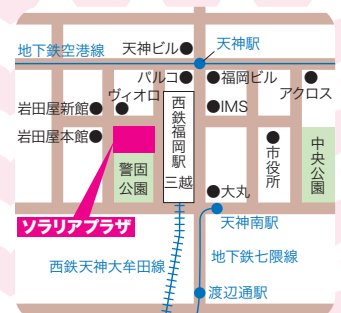

手づくりおもちゃでの
遊び体験 等

キャラクター
“すまいるん”
と遊ぼう

日時 10月29日(土) (11:00~19:00)
平成28年 10月30日(日) (11:00~17:00)

10月26日(水)~28日(金)は写真・
パネル展示のみ行います。

場所

ソラリアプラザ
1階イベント
スペース(ゼファ)

主催:福岡市保育連盟 後援:福岡市、西日本新聞社

キャラクター “すまいるん”と 遊ぼう!

子育て 相談コーナー

- 「子育て」の悩みや迷いはありませんか?お気軽にご相談ください。
- 「入園相談」も行っています。
- 身長・体重がはかれます! どれくらい大きくなったかな? ちょっとはかってみませんか?

配布コーナー

- 無料で資料を配布します。
- こどもも大人も楽しめるおいしいレシピ集が盛りだくさん!!
- 育児のミニ冊子もありますよ。

市民賞の投票

入選した写真からみなさんで市民賞を選んでください。

手づくり おもちゃコーナー

- 保育園の先生方がみんなのえがおが見たくて心をこめて作りました。ぜひ手づくりのあたたかみを感じてください。
- 「おもちゃの作り方」を書いたものを配布しています。

スクリーン (TV)

「こどものえがお展」フォトコンテストに応募された作品をスライドショーでご覧いただけます。

親子ふれあい コーナー

親子で一緒に遊べるコーナーです。ヨーヨーつりや手づくりおもちゃ等、親子で遊びましょう。