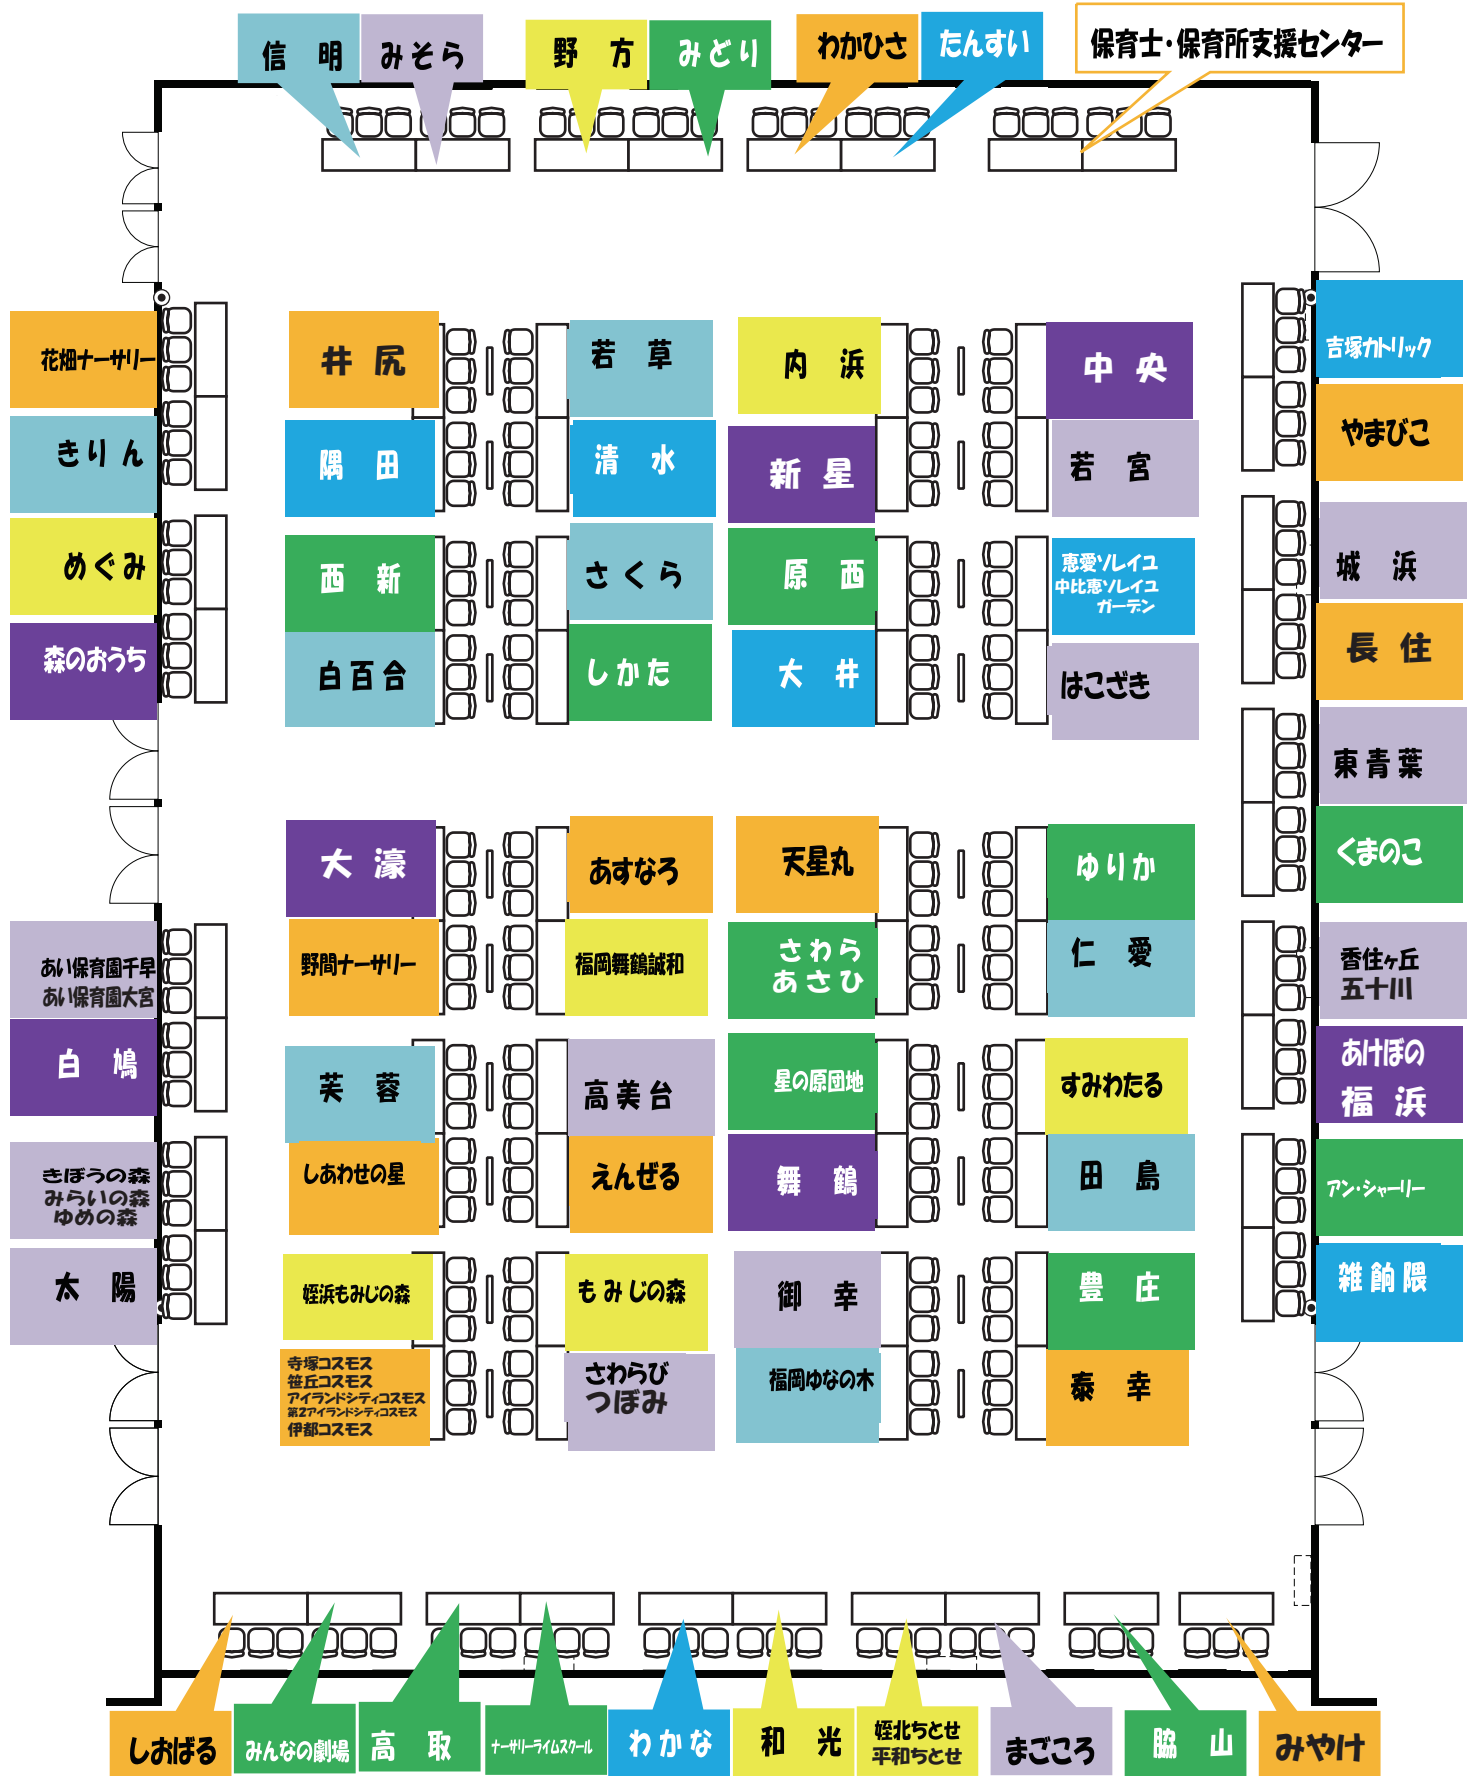

ブース配置図

各園の色はそれぞれの園（複数園の場合はその代表園）の所属している区を表しております

中央区

博多区

東区

南区

城南区

早良区

西区