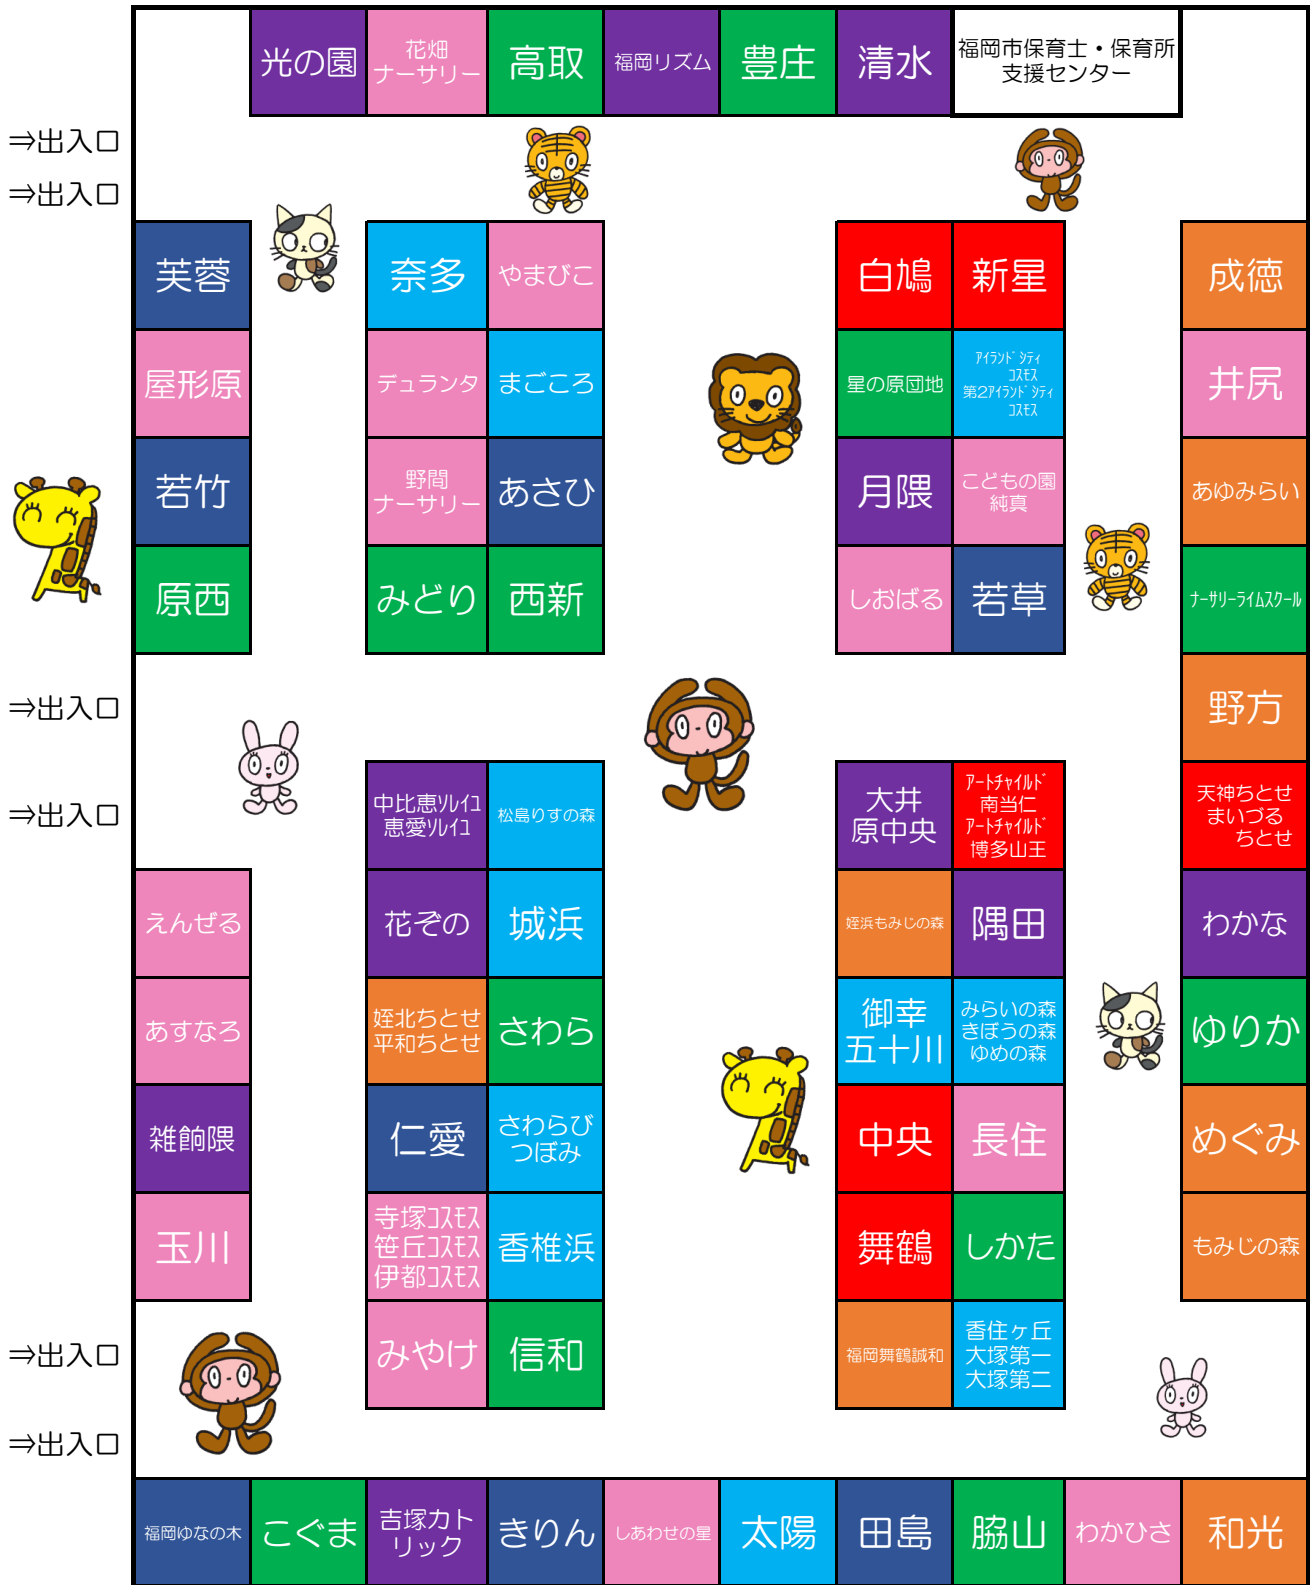

6/17(日) 就職フェア ブース配置図

各園の配色はそれぞれの園（複数園の場合はその代表園）の区です。