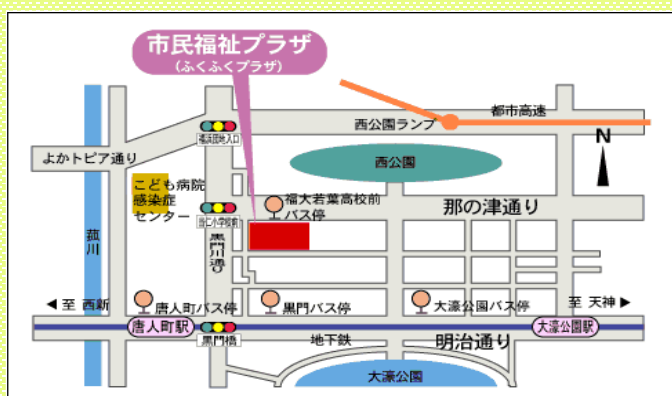

第7回 福岡市保育士就職支援研修会

～保育園への就職を応援します！～

2月28日
(水曜日)

保育所への再就職を考えている方、資格はあるけれど経験がない方、ブランクが長く不安をお持ちの方、3月卒業予定の学生の方などを対象に開催します。たくさんの方の求人票を準備していますので、どうぞお気軽にご参加ください。

1. **主催** 福岡市こども未来局子育て支援部指導監査課
2. **時間** 平成30年2月28日(水)13:00～15:30 ※受付は12時30分から
3. **会場** 福岡市市民福祉プラザ501研修室 (住所)福岡市中央区荒戸3丁目3-39
4. **対象** ①保育士及び保育士となる資格を有する方、保育士登録を申請中の方、
   ②平成30年3月指定保育士養成施設卒業予定の学生
5. **定員** 先着50名程度
6. **費用** 無料 (参加にかかる交通費は各自ご負担ください)
7. **託児** 有 先着12名 (お子さまの年齢は6か月～小学校3年生まで)
   託児希望の方は、2月21日(水)までにお申し込みください。
8. **申込** 2月26日(月)までに、電話、FAX、郵送、メールにて、
   右記までお申し込みください。
9. **見学** 3月5日(月)～3月10日(土)の間で、市内認可保育園(2園まで)の
   見学ができます。ご希望の方は、当日、受付いたします。
   (見学受け入れ可能保育園一覧表は、福岡市ホームページにも掲載しています)

当日、支援センターへの登録を受け付けます。ご希望の方は、保育士証の登録番号及び登録年月日を控えてきてください。

研修会プログラム (予定)

内容	講師等
福岡市の保育概要	○(一社) 福岡市保育協会 私立保育園園長 ○福岡市 こども未来局 指導監査課
保育ミニ講座(保育園の仕事・一日の流れ等)	
私立保育園園長先生のお話	
保育士・保育所支援センター求人情報の閲覧	
就職相談等	

〈 申込み先 〉

福岡市こども未来局子育て支援部
指導監査課 担当: 小川・岩田

〒810-8620

福岡市中央区天神1丁目8-1

TEL(092)711-4262

FAX(092)733-5718

E-mail :shidokansa.CB@city.fukuoka.lg.jp