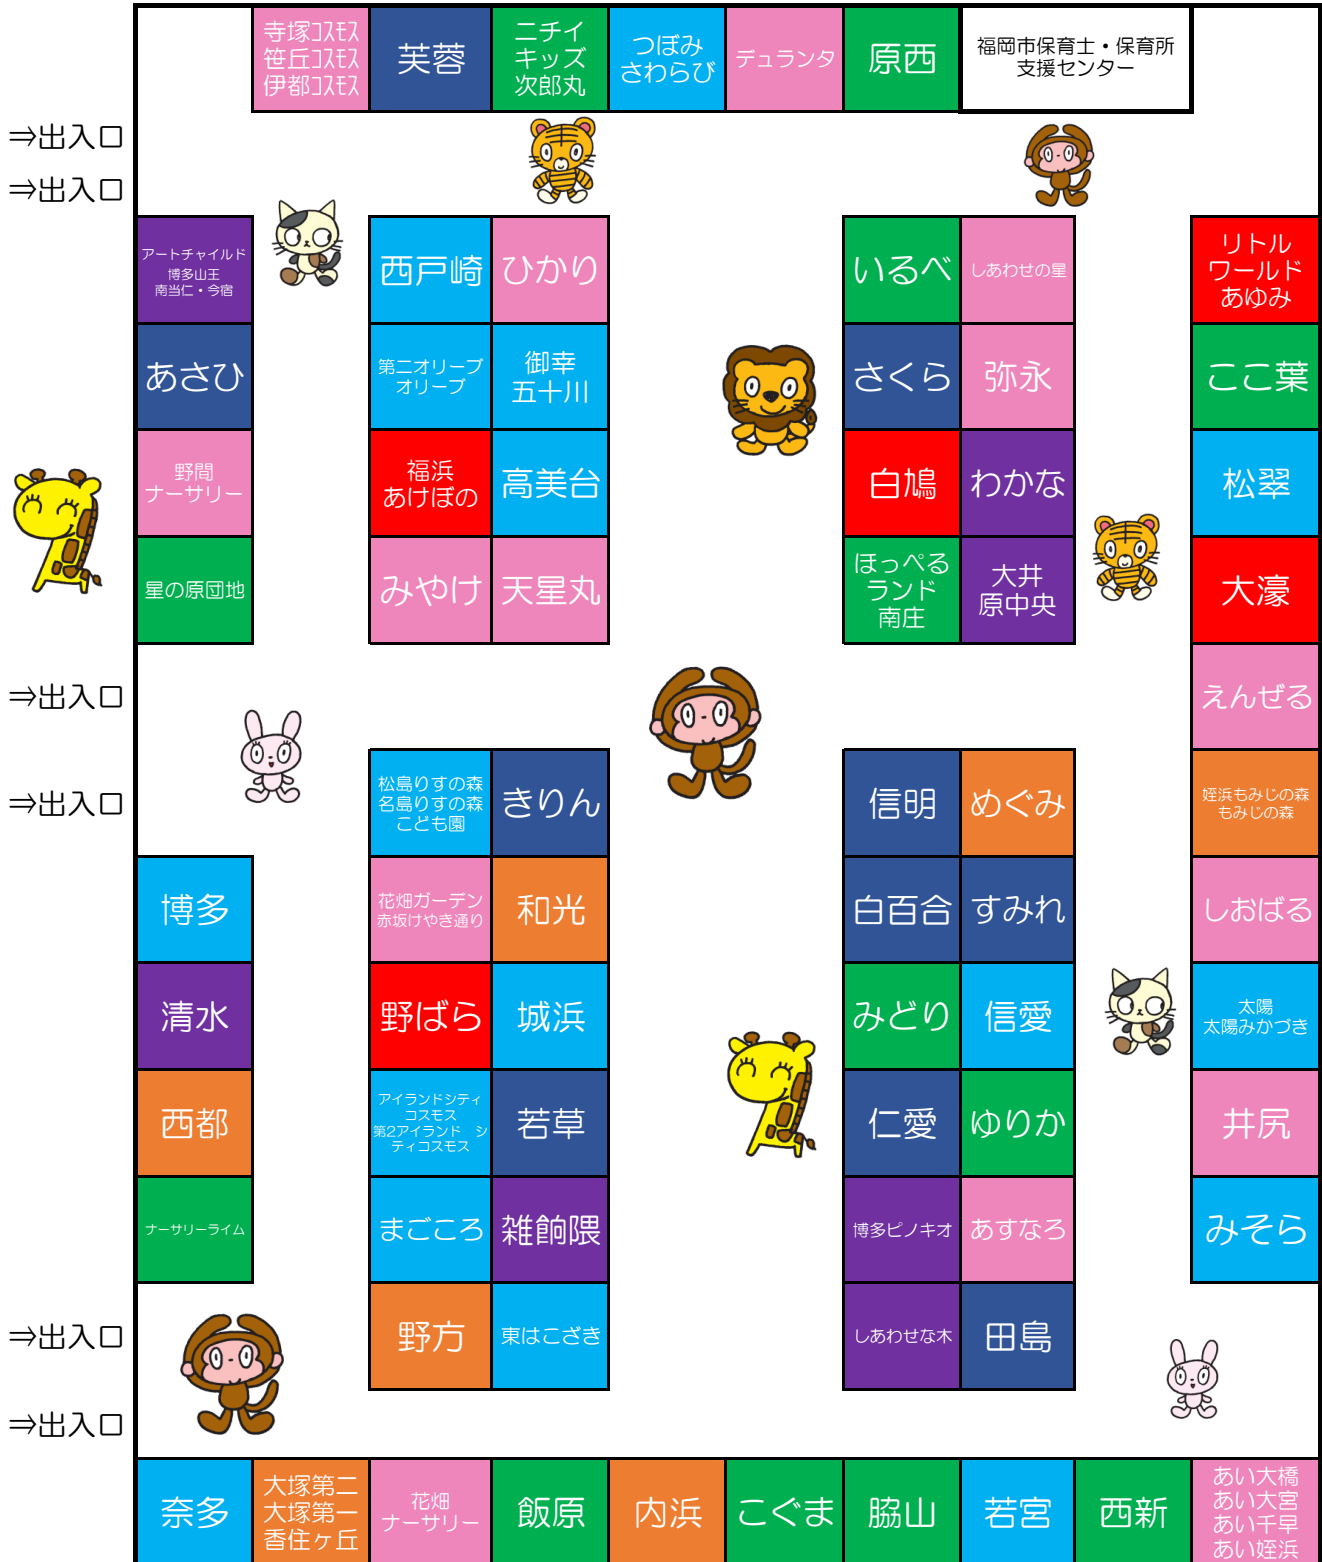

9/23(月・祝) 林研@わか Summer fes ブース配置図

各園の配色はそれぞれの園（複数園の場合はその代表園）の区です。