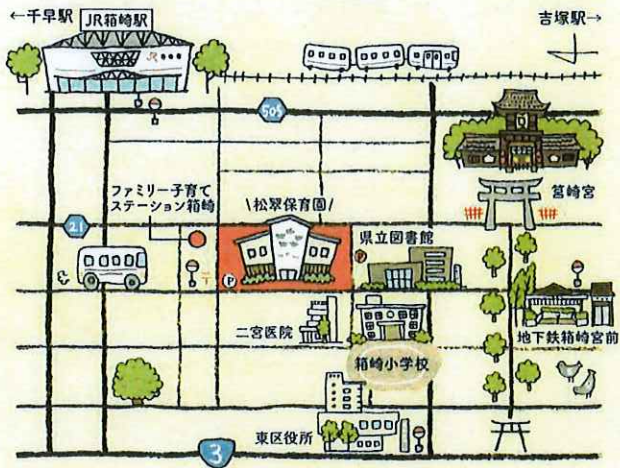

健康で明るく 礼儀正しい子どもに 育てよう

子どもが保育園で安心して遊び、
心も身体も伸びやかに成長していけるように
保育者は時に見守り、時に励ましながら
支援していきます。

保護者の皆様も子どもと共に笑い、
発見し、驚き、解決し、共に学びながら
共に成長していきましょう。

園見学は予約制です。お気軽にご連絡ください!

SHOUSUI NURSERY SCHOOL

松翠保育園 ☎092-641-0155

住所 福岡市東区箱崎1-38-15 ホームページ <http://shousui.jp>

定員 160名 開園時間 7:00~18:00 延長保育 18:00~20:00

休園 日曜日・祝日・年末年始(12/29~1/3) 駐車場 有/10台まで

【子育て支援事業】

毎週木曜日10:00~11:30/未入园児親子対象遊びの広場・相談室

- 地下鉄箱崎宮前より徒歩3分 ●JR箱崎駅より徒歩10分
- 西鉄バス箱崎浜バス停より徒歩5分

小規模保育所 (0歳児~2歳児)

HAKOZAKI

ファミリー子育てステーション箱崎 ☎092-651-7710

住所 福岡市東区箱崎1-36-3b 定員 19名

開園時間 7:00~18:00

休園 日曜日・祝日・年末年始(12/29~1/3) 駐車場 無

MAIDASHI

ファミリー子育てステーション馬出 ☎092-631-3050

住所 福岡市東区馬出2-22-23 定員 15名 開園時間 7:00~18:00

休園 日曜日・祝日・年末年始(12/29~1/3) 駐車場 有/2台まで

社会福祉法人 勝楽会

しょうすいほいくえん

松翠保育園

SHOUSUI NURSERY SCHOOL

保育

健康な心身を育てるために、
規則正しい生活リズムを身につけて、
集団生活の中で社会性を獲得します

0~2歳児

保育士とゆったりとした時間のなかで信頼関係を築きながら、生活リズムを整える保育を行います。

3~5歳児